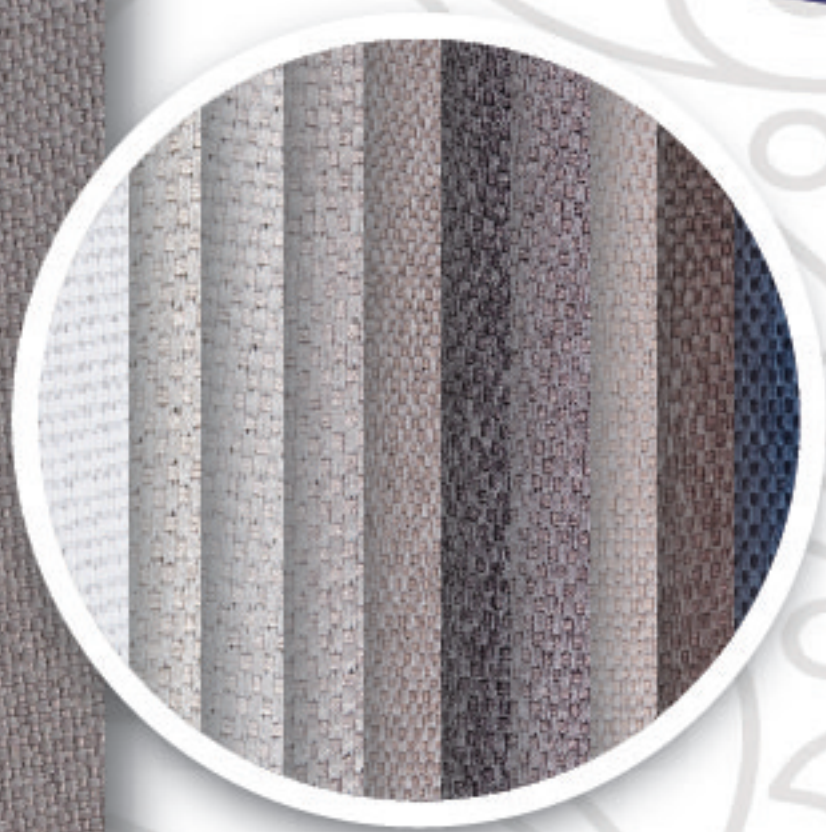

CO
L
L
E
C
T
I
O
N

A

N

DESIGN: ENA
COLOUR: 10
WIDHT: 300 CM

E