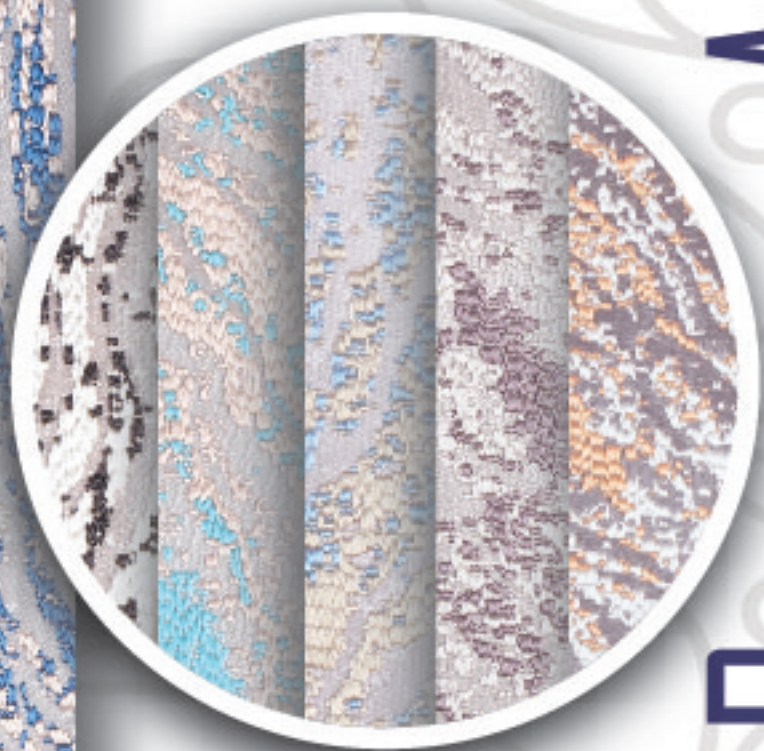

DESIGN: FIORE
COLOUR: 11
WIDHT: 300 CM

A
K
Y
E
M
J
H

DESIGN: HUMEYRA
COLOUR: 5
WIDHT: 290 CM

DESIGN: HURREM
COLOUR: 5
WIDHT: 315 CM

M
E
R
E
H

DESIGN: JADE
COLOR: 13
WIDTH: 300 CM
COMP. : % 100 PES

DESIGN: LARA
COLOR: 6
WIDTH: 300 CM